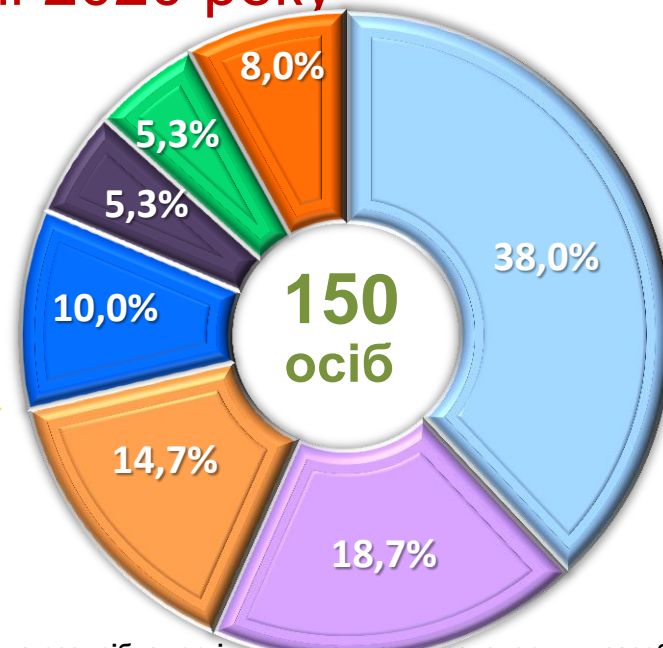

Працевлаштування безробітних на нові робочі місця з компенсацією витрат роботодавцю у розмірі ЄСВ у січні-вересні 2020 року

УСЬОГО – 208 осіб

у тому числі:

у суб'єктів малого підприємництва у пріоритетних видах економічної діяльності

150
осіб

недостатньо конкурентоспроможних осіб

у тому числі:

особи, яким до настання права на пенсію залишилося 10 і менше років

58

6
осіб

один з батьків має на утриманні дитину (дітей) віком до 6 років

41
особа

- Оптова та роздрібна торгівля; ремонт автотранспортних засобів і мотоциклів
- Переробна промисловість
- Сільське господарство, лісове господарство та рибне господарство
- Транспорт, складське господарство, поштова та кур'єрська діяльність
- Охорона здоров'я та надання соціальної допомоги
- Будівництво
- Інші