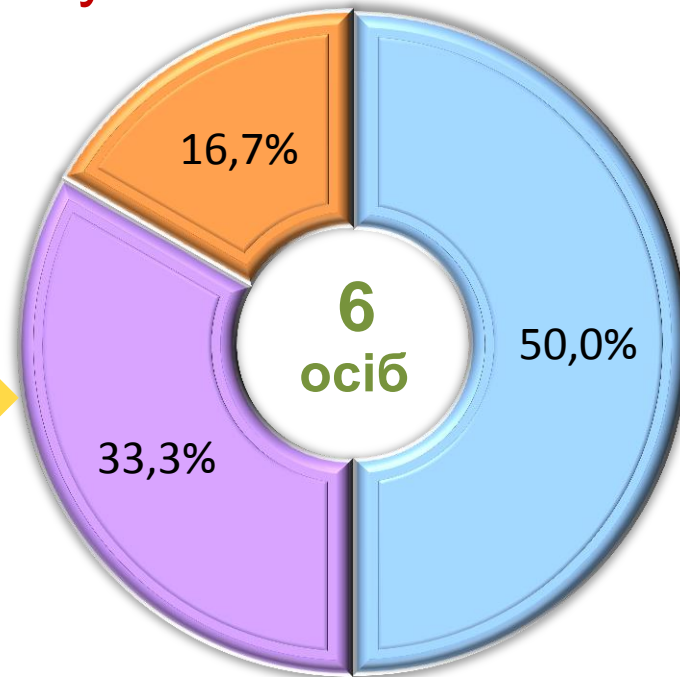

17167
осіб
УСЬОГО

6314
соціально
вразливих
осіб

5426
осіб
з числа
молоді

9592
жінки

606
учасників
АТО

71
внутрішньо
переміщена
особа

1439
осіб з
інвалідністю

9229
мешканців
сільської
місцевості

УСЬОГО – 11 осіб

у тому числі:

у суб'єктів малого підприємництва у пріоритетних видах економічної діяльності

6
осіб

недостатньо конкурентоспроможних осіб

у тому числі:

особи, яким до настання права на пенсію залишилося 10 і менше років

3
особи

один з батьків має на утриманні дитину (дітей) віком до 6 років

1
особа

■ переробна промисловість

■ торгівля та ремонт

■ будівництво

**Організація громадських та інших робіт
тимчасового характеру у січні 2020 року**